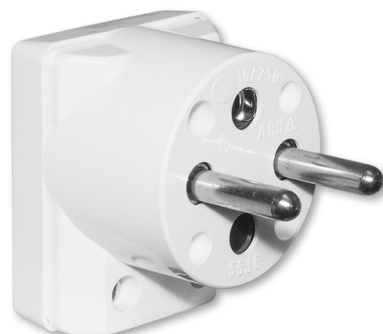

Vidlice dvojpólová s ochranným kontaktem, s postranním vývodem

Kód produktu 5536-2154

Řazení 2P+PE

Varianta bílá

POPIS

S možností natočení vnitřní vložky o 4x 90°.

Pro kabel o průměru max. 9,4 mm.

16 A, 250 V AC

Šroubové svorky (pro slané vodiče 0,75 - 1,5 mm²).

DALŠÍ VARIANTY

Varianta	Kód produktu
 hnědá	5536-2159 H1
 černá	5536-2159 N