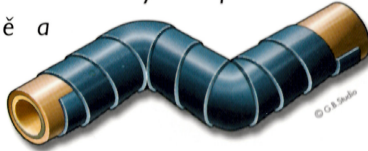

Po dlouhá léta jsou tyto samolepící antikoroziční a dielektrické pásy velmi dobře známy a s úspěchem používány k ochraně a opravám podzemního potrubí a kovových konstrukcí. Jejich hlavní charakteristikou je spolehlivost daná rovnoměrnou tloušťkou pásu a vysoká přilnavost živичné směsi. Navíc jsou pásy tak praktické, že mohou být použity kýmkoli i v obtížných podmínkách. Tovární výroba dbá na přísné dodržování všech kvalitativních norem.

► Snadná aplikace ◀

Pásy řady Elotene Tubi se snadno pokládají; je k tomu třeba jen několika málo nástrojů (drátěný kartáč a štetka) a i nezaškolená obsluha může dosáhnout dokonalé antikoroziční a dielektrické ochrany. Navíc se tento materiál dodává v lehkých, snadno manipulovatelných rolích a pásy dokonale přilnou k podkladu pouze lehkým tlakem ruky. Mají vysokou tvárnost a jsou tedy snadno použitelné na všechny odbočky a kolena všech tvarů a rozměrů.

► Přilnavost a ohebnost ◀

Řada výrobků Elotene Tubi vznikla na základě dlouholetých zkušeností odborníků z celé Evropy. Shromažďovali jsme jejich připomínky a údaje, zlepšovali jsme vlastnosti našich výrobků a dbali jsme na to, aby odpovídaly mezinárodním normám. Samolepící živичná směs a polyetylenová ochranná folie jsou totožné u všech výrobků Elotene Tubi, ale tloušťka jak polyetylenu, tak živичné složky může být odlišná, což ovlivňuje finální charakteristiku výrobku a dává pásu různou průtažnost, pevnost či odolnost. Všechny pásy řady Elotene Tubi, jsou-li správně použity, mají vysokou přilnavost na povrch či na sebe samy (jako například pro vytváření spirály

kolem roury). Tato vlastnost umožňuje rychlou a účinnou aplikaci na ocelové či jiné povrchy, za všech podmínek a v každé roční době.

► Inovace ◀

Inovace těchto výrobků spočívá v jejich velmi snadném použití, v nabízené různosti tloušťky polyetylenu a v jejich skvělé přilnavosti. Výhody plynoucí z použití těchto pásů jsou očividné, zejména srovnáme-li je s tradičními systémy založenými na "oxidované živici a sklotextilu".