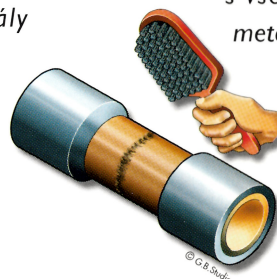

Po dlouhá léta jsou tyto samolepící antikoroziční a dielektrické pásy velmi dobře známy a s úspěchem používány k ochraně a opravám podzemního potrubí a kovových konstrukcí. Jejich hlavní charakteristikou je spolehlivost daná rovnoměrnou tloušťkou pásu a vysoká přilnavost živичné směsi. Navíc jsou pásy tak praktické, že mohou být použity kýmkoli i v obtížných podmínkách. Tovární výroba dbá na přísné dodržování všech kvalitativních norem.

► Snadná aplikace ◀

Pásy řady Elotene Tubi se snadno pokládají; je k tomu třeba jen několika málo nástrojů (drátěný kartáč a štetka) a i nezaškolená obsluha může dosáhnout dokonalé antikoroziční a dielektrické ochrany. Navíc se tento materiál dodává v lehkých, snadno manipulovatelných rolích a pásy dokonale přilnou k podkladu pouze lehkým tlakem ruky. Mají vysokou tvárnost a jsou tedy snadno použitelné na všechny odbočky a kolena všech tvarů a rozměrů.

► Přilnavost a ohebnost ◀

Řada výrobků Elotene Tubi vznikla na základě dlouholetých zkušeností odborníků z celé Evropy. Shromažďovali jsme jejich připomínky a údaje, zlepšovali jsme vlastnosti našich výrobků a dbali jsme na to, aby odpovídaly mezinárodním normám. Samolepící živичná směs a polyetylenová ochranná folie jsou totožné u všech výrobků Elotene Tubi, ale tloušťka jak polyetylenu, tak živичné složky může být odlišná, což ovlivňuje finální charakteristiku výrobku a dává pásu různou průtažnost, pevnost či odolnost. Všechny pásy řady Elotene Tubi, jsou-li správně použity, mají vysokou přilnavost na povrch či na sebe samy (jako například pro vytváření spirály

kolem roury). Tato vlastnost umožňuje rychlou a účinnou aplikaci na ocelové či jiné povrchy, za všech podmínek a v každé roční době.

► Inovace ◀

Inovace těchto výrobků spočívá v jejich velmi snadném použití, v nabízené různosti tloušťky polyetylenu a v jejich skvělé přilnavosti. Výhody plynoucí z použití těchto pásů jsou očividné, zejména srovnáme-li je s tradičními systémy založenými na "oxidované živici a sklotextilu".