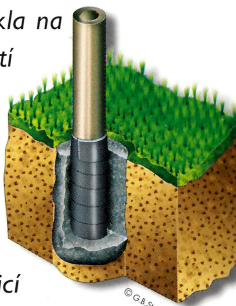

Po dlouhá léta jsou tyto samolepící antikoroziční a dielektrické pásy velmi dobře známy a s úspěchem používány k ochraně a opravám podzemního potrubí a kovových konstrukcí. Jejich hlavní charakteristikou je spolehlivost daná rovnoměrnou tloušťkou pásu a vysoká přilnavost živичné směsi. Navíc jsou pásy tak praktické, že mohou být použity kýmkoli i v obtížných podmínkách. Tovární výroba dbá na přísné dodržování všech kvalitativních norem.

► Snadná aplikace ◀

Pásy řady Elotene Tubi se snadno pokládají; je k tomu třeba jen několika málo nástrojů (drátěný kartáč a štetka) a i nezaškolená obsluha může dosáhnout dokonalé antikoroziční a dielektrické ochrany. Navíc se tento materiál dodává v lehkých, snadno manipulovatelných rolích a pásy dokonale přilnou k podkladu pouze lehkým tlakem ruky. Mají vysokou tvárnost a jsou tedy snadno použitelné na všechny odbočky a kolena všech tvarů a rozměrů.

► Přilnavost a ohebnost ◀

Řada výrobků Elotene Tubi vznikla na základě dlouholetých zkušeností odborníků z celé Evropy. Shromažďovali jsme jejich připomínky a údaje, zlepšovali jsme vlastnosti našich výrobků a dbali jsme na to, aby odpovídaly mezinárodním normám. Samolepící živичná směs a polyetylenová ochranná folie jsou totožné u všech výrobků Elotene Tubi, ale tloušťka jak polyetylenu, tak živичné složky může být odlišná, což ovlivňuje finální charakteristiku výrobku a dává pásu různou průtažnost, pevnost či odolnost. Všechny pásy řady Elotene Tubi, jsou-li správně použity, mají vysokou přilnavost na povrch či na sebe samy (jako například pro vytváření spirály

kolem roury). Tato vlastnost umožňuje rychlou a účinnou aplikaci na ocelové či jiné povrchy, za všech podmínek a v každé roční době.

► Inovace ◀

Inovace těchto výrobků spočívá v jejich velmi snadném použití, v nabízené různosti tloušťky polyetylenu a v jejich skvělé přilnavosti. Výhody plynoucí z použití těchto pásů jsou očividné, zejména srovnáme-li je s tradičními systémy založenými na "oxidované živici a sklotextilu".