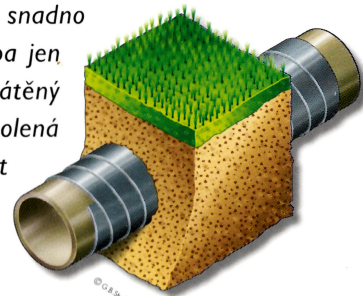

Ekologie

Studená aplikace

Pevnost

Odolnost proti průpichu

Odolnost proti povětrnostním vlivům

Dielektrická rezistence

Snadná aplikace

► Praktické, spolehlivé, bezpečně ◀

Po dlouhá léta jsou tyto samolepící antikoroziční a dielektrické pásy velmi dobře známy a s úspěchem používány k ochraně a opravám podzemního potrubí a kovových konstrukcí. Jejich hlavní charakteristikou je spolehlivost daná rovnoměrnou tloušťkou pásu a vysoká přilnavost živичné směsi. Navíc jsou pásy tak praktické, že mohou být použity kýmkoli i v obtížných podmínkách. Tovární výroba dbá na přísné dodržování všech kvalitativních norem.

► Snadná aplikace ◀

Pásy řady Elotene Tubi se snadno pokládají; je k tomu třeba jen několika málo nástrojů (drátěný kartáč a štetka) a i nezaškolená obsluha může dosáhnout dokonalé antikoroziční a dielektrické ochrany. Navíc se tento materiál dodává v lehkých, snadno manipulovatelných rolích a pásy dokonale přilnou k podkladu pouze lehkým tlakem ruky. Mají vysokou tvárnost a jsou tedy snadno použitelné na všechny odbočky a kolena všech tvarů a rozměrů.

► Přilnavost a ohebnost ◀

Řada výrobků Elotene Tubi vznikla na základě dlouholetých zkušeností odborníků z celé Evropy. Shromažďovali jsme jejich připomínky a údaje, zlepšovali jsme vlastnosti našich výrobků a dbali jsme na to, aby odpovídaly mezinárodním normám. Samolepící živичná směs a polyetylenová ochranná folie jsou totožné u všech výrobků Elotene Tubi, ale tloušťka jak polyetylenu, tak živичné složky může být odlišná, což ovlivňuje finální charakteristiku výrobku a dává pásu různou průtažnost, pevnost či odolnost. Všechny pásy řady Elotene Tubi, jsou-li správně použity, mají vysokou přilnavost na povrch či na sebe samy (jako například pro vytváření spirály